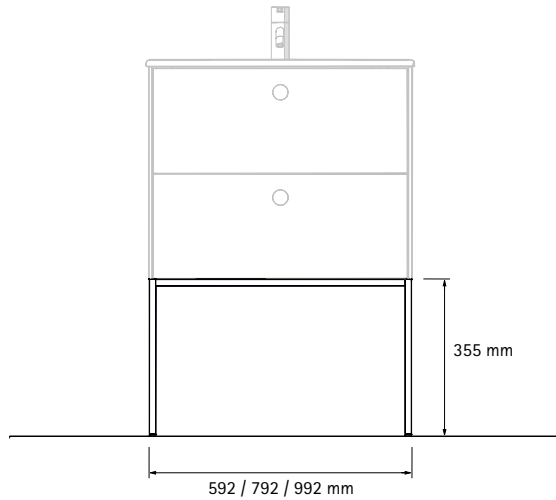

BENSTÄLLNING LM

BENST60LM, BENST80LM, BENST100LM

Fritt utrymme för VVS m.m.
Ledig plass for VVS etc.
Free space for plumbing etc.

MONTERA / MONTERE / ASSEMBLE

Benställning i lackerat stål.
Kommoden skall alltid fästas i vägg.
Bena är endast dekoration.