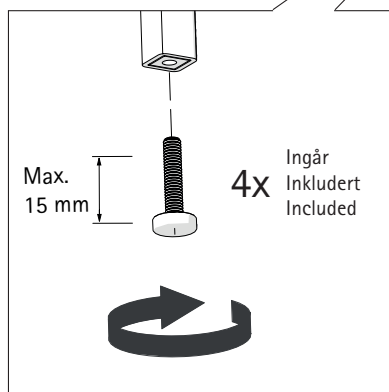

BENSTÄLLNING LM

BENST60LM, BENST80LM, BENST100LM

Fritt utrymme för VVS m.m.
Ledig plass for VVS etc.
Free space for plumbing etc.

MONTERA / MONTERE / ASSEMBLE

Benställning i lackerat stål.
Kommoden skall alltid fästas i vägg.
Bena är endast dekoration.

Benstativ i lakkert stål.
Servantskapet skal alltid festes i veggen.
Bena er bare dekorasjon.

Leg frame in powder coated steel.
Cabinet should always be fastened to the wall.
The legs are only for decoration purpose.