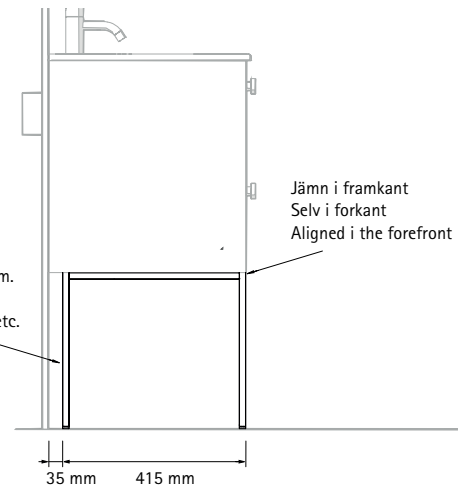

BENSTÄLLNING LM

BENST60LM, BENST80LM, BENST100LM

Fritt utrymme för VVS m.m.
Ledig plass for VVS etc.
Free space for plumbing etc.

MONTERA / MONTERE / ASSEMBLE

Benställning i lackerat stål.
Kommoden skall alltid fästas i vägg.
Bena är endast dekoration.

Benstativ i lakkert stål.
Servantskapet skal alltid festes i veggen.
Bena er bare dekorasjon.

Leg frame in powder coated steel.
Cabinet should always be fastened to the wall.
The legs are only for decoration purpose.