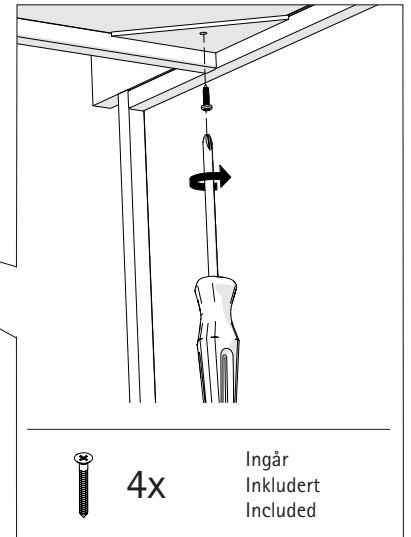

BENSTÄLLNING LM

BENST60LM, BENST80LM, BENST100LM

Fritt utrymme för VVS m.m.
Ledig plass for VVS etc.
Free space for plumbing etc.

MONTERA / MONTERE / ASSEMBLE

Benställning i lackerat stål.
Kommoden skall alltid fästas i vägg.
Bena är endast dekoration.

Benstativ i lakkert stål.
Servantskapet skal alltid festes i veggen.
Bena er bare dekorasjon.

Leg frame in powder coated steel.
Cabinet should always be fastened to the wall.
The legs are only for decoration purpose.