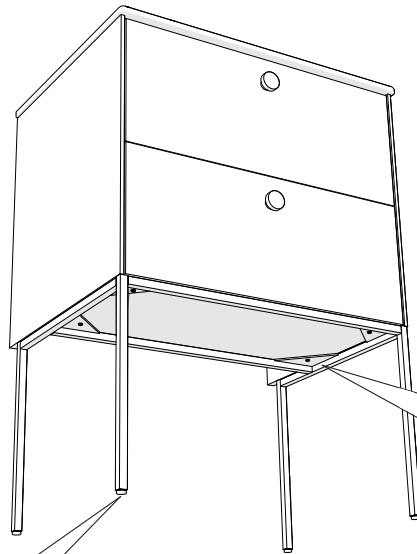

BENSTÄLLNING LM

BENST60LM, BENST80LM, BENST100LM

Fritt utrymme för VVS m.m.
Ledig plass for VVS etc.
Free space for plumbing etc.

MONTERA / MONTERE / ASSEMBLE

Benställning i lackerat stål.
Kommoden skall alltid fästas i vägg.
Bena är endast dekoration.

Benstativ i lakkert stål.
Servantskapet skal alltid festes i veggen.
Bena er bare dekorasjon.

Leg frame in powder coated steel.
Cabinet should always be fastened to the wall.
The legs are only for decoration purpose.